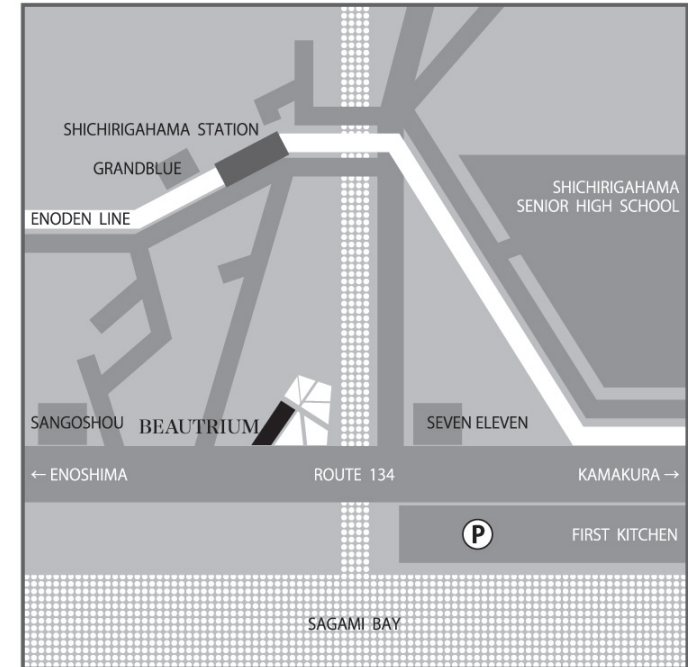

BEAUTRIUM®

Hair Design ACADEMY

会場 MAP

BEAUTRIUM 外苑

受講日：3/23 4/27 5/25 6/22

Add. 東京都港区北青山 3-3-11 ルネ青山 2F

Access. 東京メトロ「表参道」駅 A3 出口、「外苑前」駅 3 番出口より徒歩 5 分

BEAUTRIUM 七里ヶ浜

受講日：7/27

Add. 神奈川県鎌倉市七里ヶ浜 1-1-1 WEEKEND HOUSE ALLEY 04

Access. 電車／江ノ島電鉄「七里ヶ浜」駅より徒歩 1 分
車／東横須賀道路朝比奈 IC から金沢鎌倉線国道 134 号経由で 11km