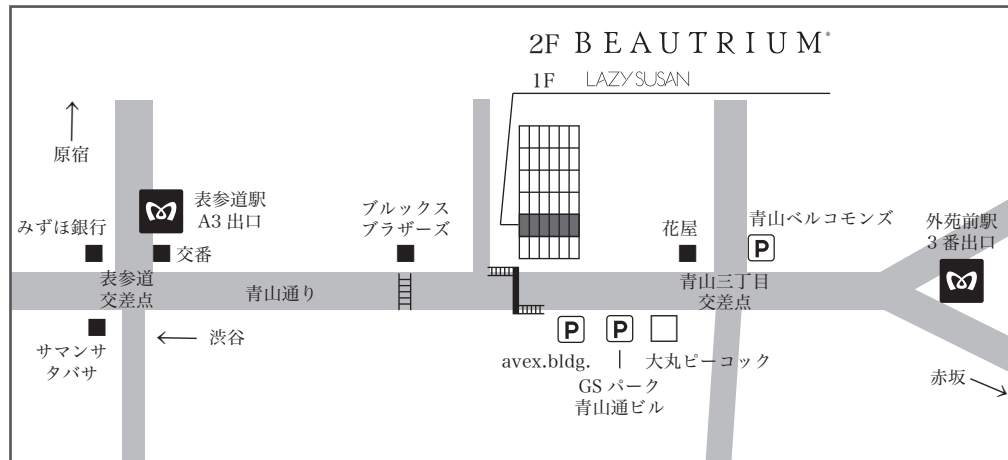

BEAUTRIUM®

Hair Design ACADEMY

会場 MAP

BEAUTRIUM 外苑

受講日：3/23 4/27 5/25 6/22

Add. 東京都港区北青山 3-3-11 ルネ青山 2F

Access. 東京メトロ「表参道」駅 A3 出口、「外苑前」駅 3 番出口より徒歩 5 分

BEAUTRIUM 七里ヶ浜

受講日：7/27

Add. 神奈川県鎌倉市七里ヶ浜 1-1-1 WEEKEND HOUSE ALLEY 04

Access. 電車／江ノ島電鉄「七里ヶ浜」駅より徒歩 1 分
車／東横須賀道路朝比奈 IC から金沢鎌倉線国道 134 号経由で 11km