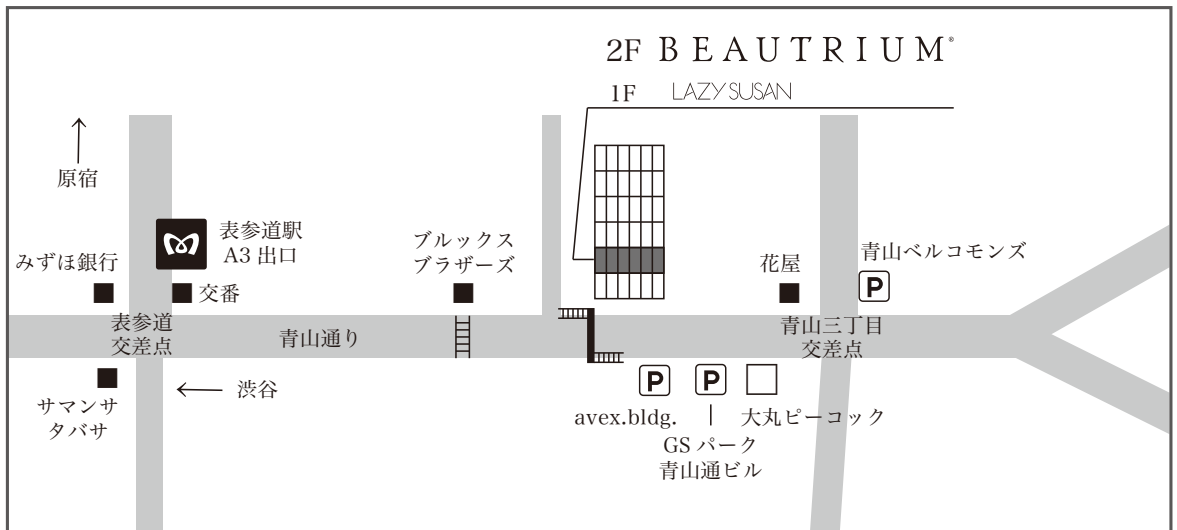

## Hair Design ACADEMY

### 会場 MAP

## BEAURIUM gaien

受講日：Season 3

2011年 7/26 8/23 9/27 10/25 (全4回 第4火曜日)

Season 4

2011年 8/9 9/13 10/11 11/8 (全4回 第2火曜日)

Add. 東京都港区北青山 3-3-11 ルネ青山 2F

Access. 東京メトロ「表参道」駅 A3 出口、「外苑前」駅 3 番出口より徒歩 5 分